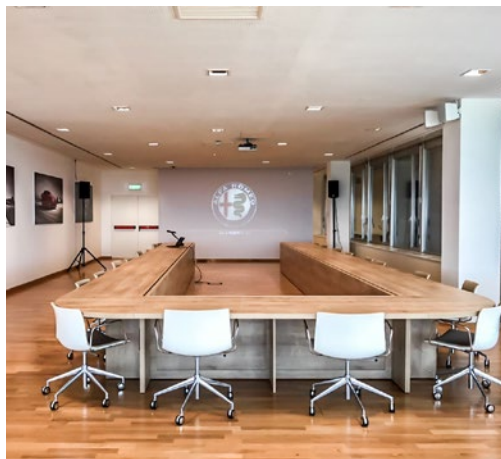

*8x5 m screen
3x9 m stage
Modular speaker's table
Lectern
White chairs (up to 450)
Control room and technical support
Dressing rooms
Audio system
Video system
Lighting system
Free Wi-Fi*

Sala Giulietta

245 m²

80 posti / seats

Schermo 4,5x3 m
Tavolo oratori
Leggio
Sedie di colore bianco (fino a 80)
Sala regia e presidio tecnico
Impianto audio
Impianto video
Impianto luci
Connessione Wi-Fi

*4.5x3 m screen
Speaker's table
Lectern
White chairs (up to 80)
Control room and technical support
Audio system
Video system
Lighting system
Free Wi-Fi*

Sala Alfetta

64 m²

45 posti / seats

Tavolo oratori
Sedie di colore bianco (fino a 45)
Lavagna a fogli mobili
Proiettore
Free wiFi

Speaker's table
White chairs (up to 45)
Flipboard
Projector
Free Wi-Fi

Sala 8C

32 m²

12 posti / seats

Tavolo di colore bianco
Sedie
Lavagna a fogli mobili
Linea telefonica
Free Wi-Fi

White table
Chairs
Flip board
Phone
Free Wi-Fi

Sala Monza

375 m²

35 posti/seats

Schermo 4,5x3 m
Tavolo a U
Sedie bicolore bianco/pelle beige
Impianto audio
Impianto video
Free Wi-Fi
Possibilità di allestimento a platea
o a cabaret (fino a 80 posti)