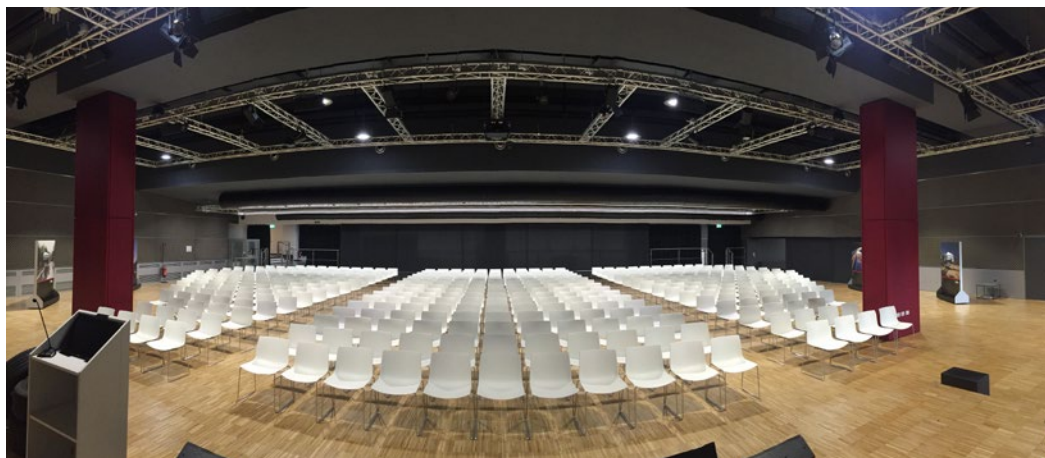

Sala le Mans
12 posti
12 seats

Sala Daytona
15 posti
15 seats

Sala Giulia

670 m²

450 posti/seats

Schermo 8x5 m
Palco 3x9 m
Tavolo oratori modulabile
Leggio
Sedie di colore bianco (fino a 450)
Sala regia e presidio tecnico
Camerini
Impianto audio
Impianto video
Impianto luci
Free Wi-Fi

*8x5 m screen
3x9 m stage
Modular speaker's table
Lectern
White chairs (up to 450)
Control room and technical support
Dressing rooms
Audio system
Video system
Lighting system
Free Wi-Fi*

Sala Giulietta

245 m²

80 posti / seats

Schermo 4,5x3 m
Tavolo oratori
Leggio
Sedie di colore bianco (fino a 80)
Sala regia e presidio tecnico
Impianto audio
Impianto video
Impianto luci
Connessione Wi-Fi

*4.5x3 m screen
Speaker's table
Lectern
White chairs (up to 80)
Control room and technical support
Audio system
Video system
Lighting system
Free Wi-Fi*

32 m²

12 posti / seats

Tavolo di colore bianco
Sedie
Lavagna a fogli mobili
Linea telefonica
Free Wi-Fi

White table
Chairs
Flip board
Phone
Free Wi-Fi

Sala Monza

375 m²

35 posti/seats

Schermo 4,5x3 m
Tavolo a U
Sedie bicolore bianco/pelle beige
Impianto audio
Impianto video
Free Wi-Fi
Possibilità di allestimento a platea
o a cabaret (fino a 80 posti)